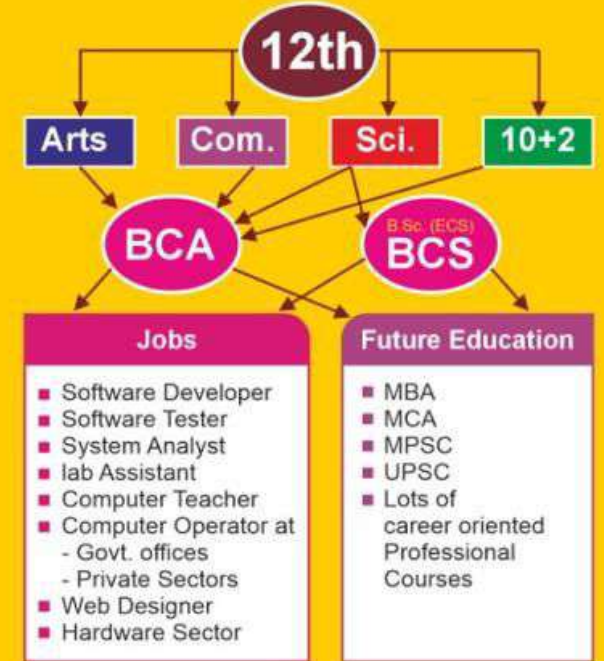

Karad Road, Near Mahadev Temple, Korti,
Tal. Pandharpur, Dist. Solapur 413304
Mob. 9225538338 / 7387079952
Email: newsatarabca@gmail.com
Web: www.newsatarabca.com

ध्येय तुमचे, साथ आमची...!!